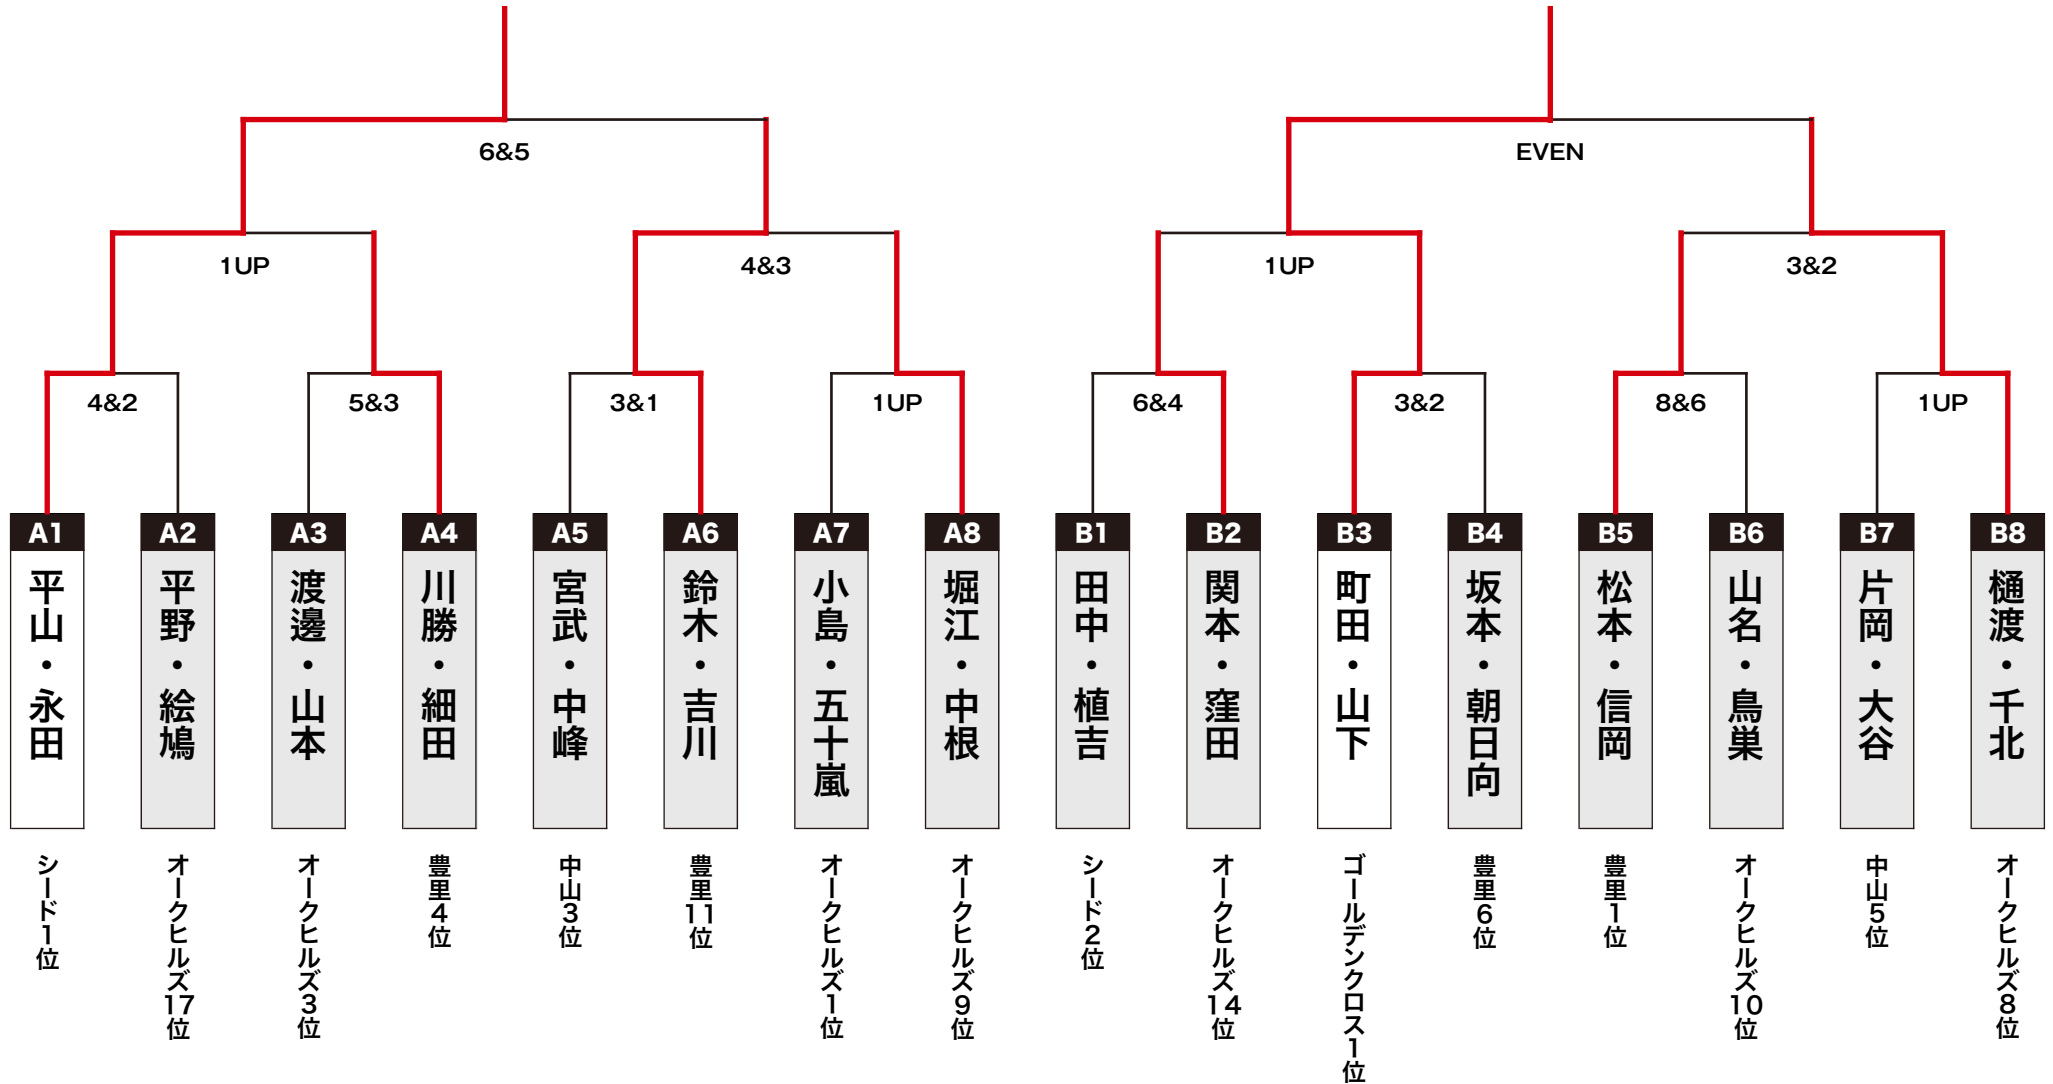

～ 関東地区代表決定戦 茨城ゴルフ倶楽部 西コース 試合結果～

2016年12月21日(水)

天候:晴れ

於:茨城ゴルフ倶楽部 西コース (茨城県)

Par72 男性:6,783y 女性:5,788y シニア:6,422y

OUT スタート		選手名①	選手名②		試合結果		選手名①	選手名②	
8:02	オークヒルズ2位	衣笠 洋司	猿山 隆二	○	1UP		難波 紀幸	佐藤 浩一	豊里2位
8:10	シード1位	平山 芳照	永田 昭二	○	6&5		鈴木 研	吉川 振一	豊里11位
8:18	ゴールデングロス1位	町田 正之	山下 ユナ	○	EVEN		樋渡 雅俊	千北 光仁	オークヒルズ8位
8:26	シード4位	平野 芳徳	八木沼 仁		EVEN	○	尾上 良明	加藤 靖司	豊里10位

※マッチイーブンの場合、18番ホールからの○(UP)カウントバックにより勝敗を決定するものとする。

競技委員長: 本間 徹生

サンケイスポーツ ダブルスマッチプレーゴルフ選手権 2016

関東地区本戦代表決定戦

関東代表Aチーム

平山 芳照・永田 昭二

関東代表Bチーム

町田 正之・山下 ユナ