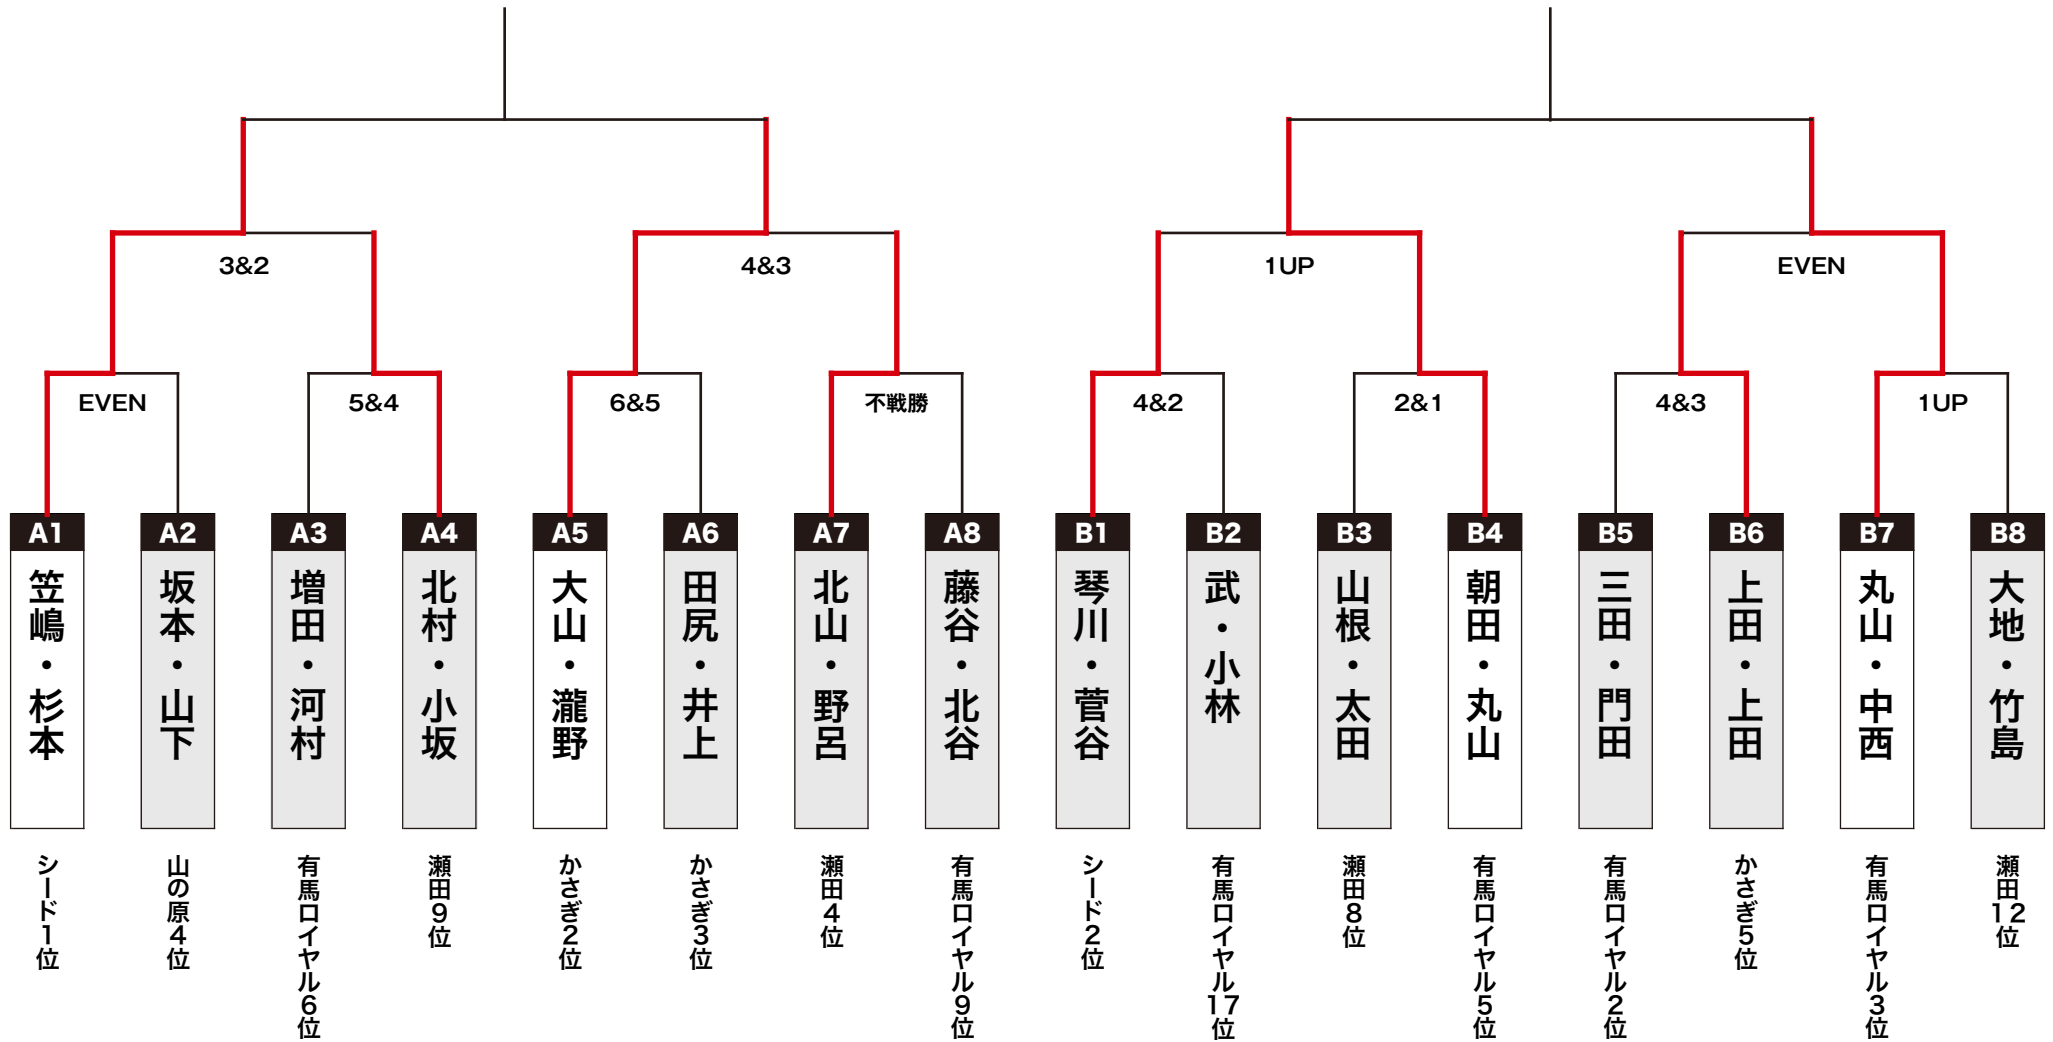

※マッチイーブンの場合、OUTスタートのマッチは、18番ホールからの○(UP)カウントバックにより勝者を決定し、INスタートのマッチは、9番ホールからの○(UP)カウントバックにより、勝敗を決定するものとする。

競技委員長: 本間 徹生

## 関西地区本戦代表決定戦

関西代表Aチーム

関西代表Bチーム