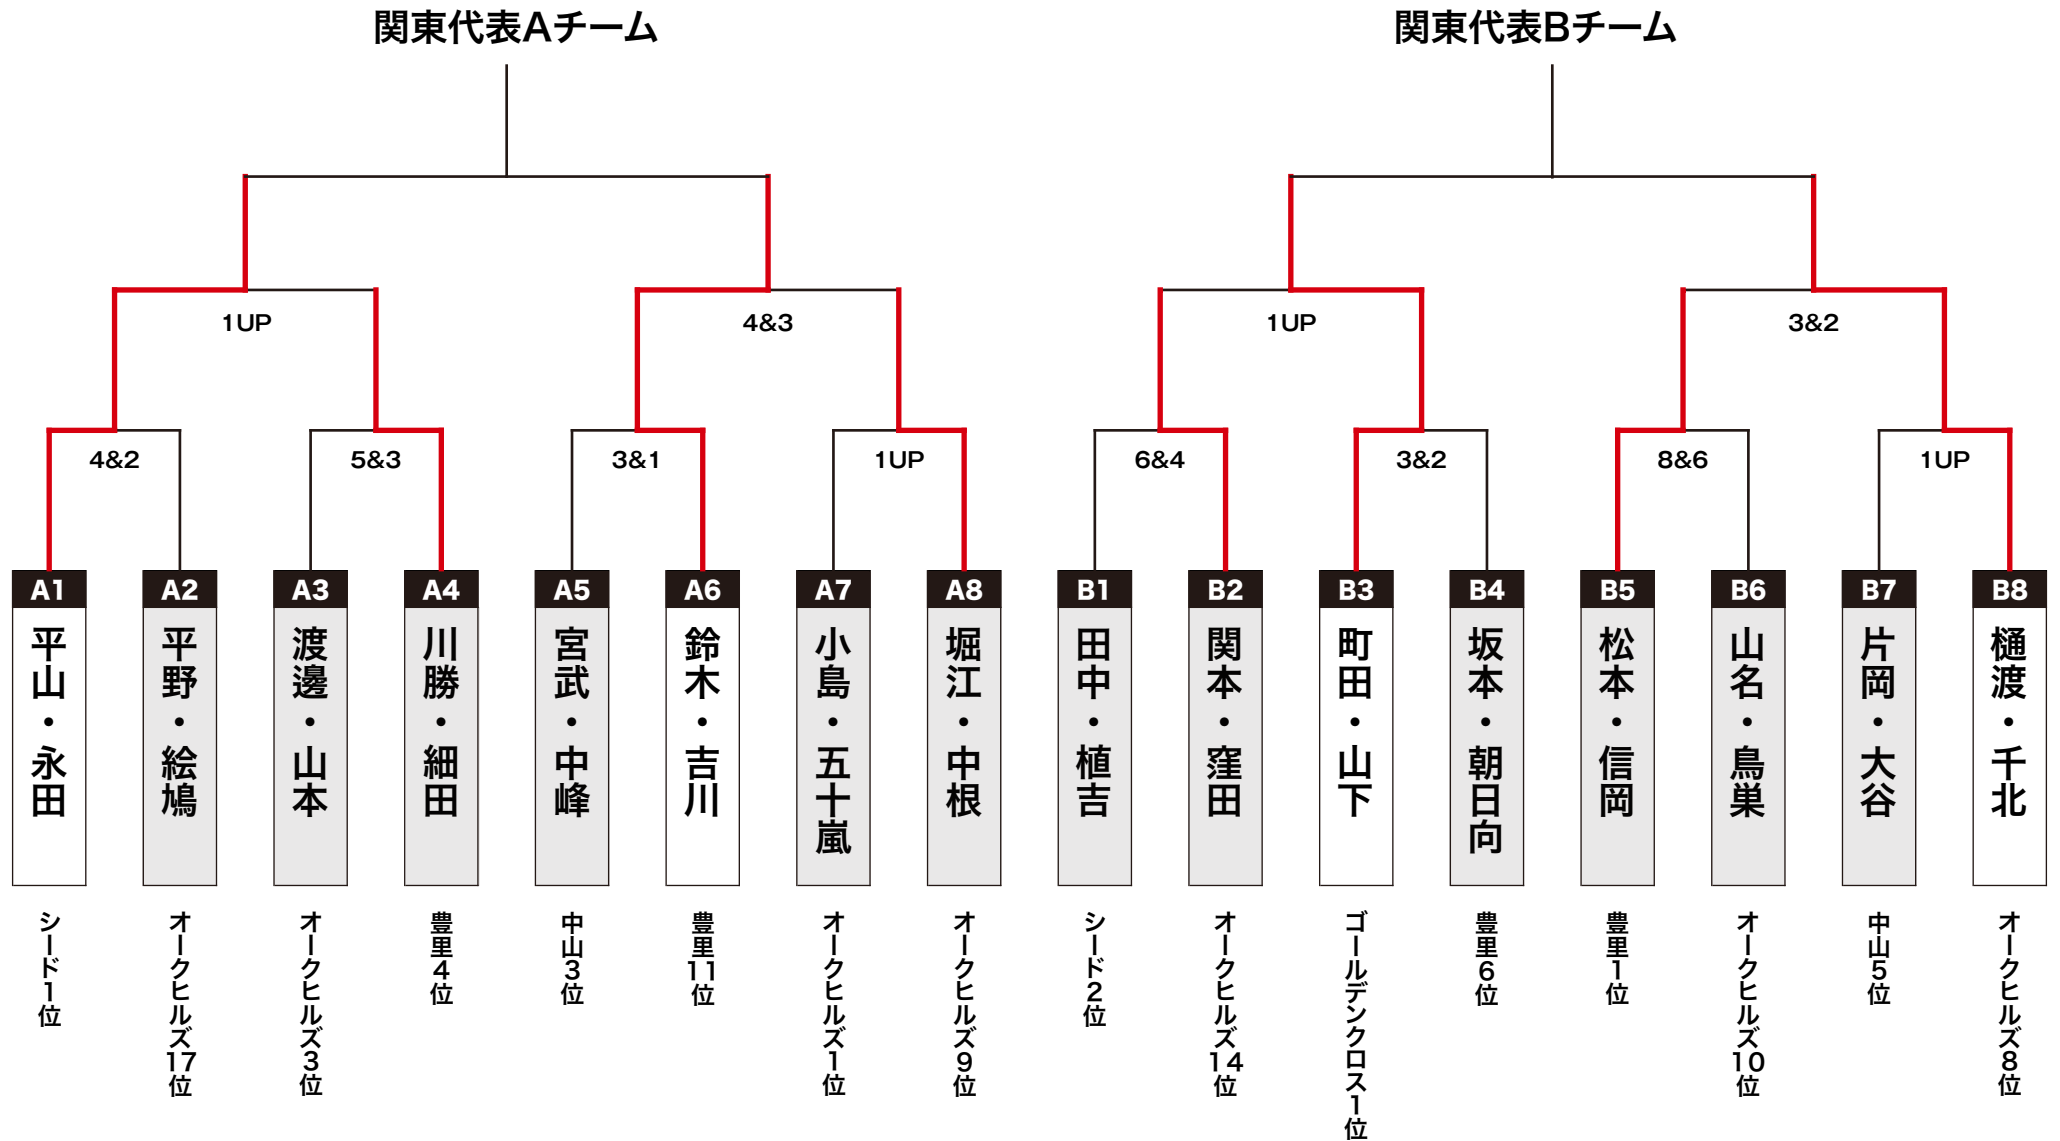

～ 関東本戦3回戦 東松山カントリークラブ 試合結果～

2016年12月9日(金)

天候: 晴れ

於: 東松山カントリークラブ (埼玉県)

Par72 男性: 6,613y 女性: 5,504y シニア: 6,379y

中 スタート		選手名①	選手名②		試合結果		選手名①	選手名②	
7:30	豊里11位	鈴木 研	吉川 振一	○	4 & 3		堀江 茂	中根 健太	オークヒルズ9位
7:37	オークヒルズ11位	松本 正裕	松下 健		1UP	○	難波 紀幸	佐藤 浩一	豊里2位
7:44	豊里1位	松本 武夫	信岡 史将		3 & 2	○	樋渡 雅俊	千北 光仁	オークヒルズ8位
7:51	オークヒルズ14位	関本 勝	窪田 直利		1UP	○	町田 正之	山下 ユナ	ゴールドエンクロス1位
7:58	シード1位	平山 芳照	永田 昭二	○	1UP		川勝 美紀	細田 有里	豊里4位
8:05	シード3位	片岡 弘幸	江利川 吾郎		5 & 3	○	衣笠 洋司	猿山 隆二	オークヒルズ2位
8:12	シード4位	平野 芳徳	八木沼 仁	○	1UP		田中 則之	日高 利夫	オークヒルズ6位
8:19	オークヒルズ12位	保科 健治	白石 勝範		3 & 2	○	尾上 良明	加藤 靖司	豊里10位

※マッチイーブンの場合、18番ホールからの○(UP)カウントバックにより勝者を決定するものとする。

競技委員長: 本間 徹生

サンケイスポーツ ダブルスマッチプレーゴルフ選手権 2016

関東地区本戦代表決定戦

サンケイスポーツ ダブルスマッチプレーゴルフ選手権 2016

関東地区本戦代表決定戦

関東代表Cチーム

関東代表Dチーム