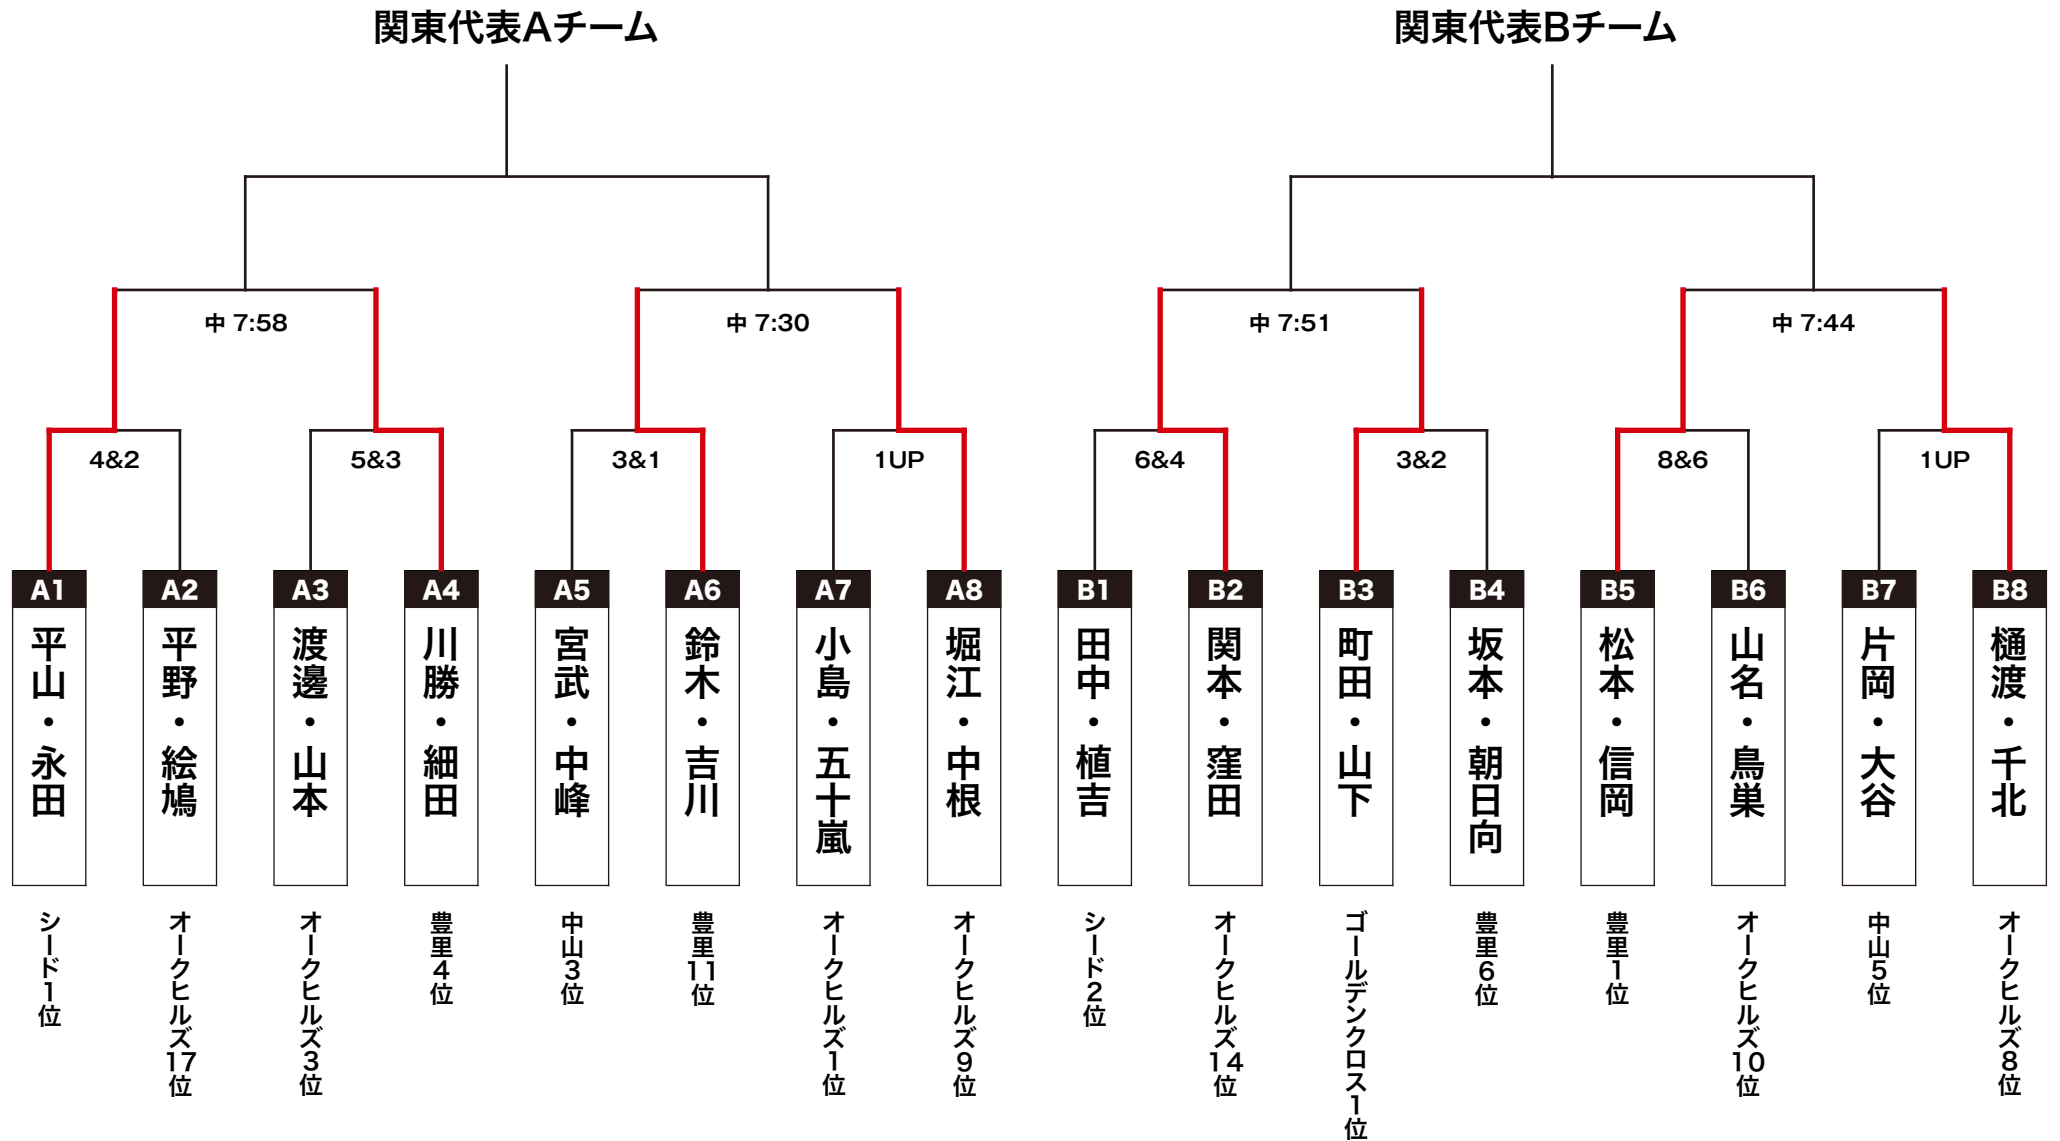

～ 関東本戦3回戦 東松山カントリークラブ 組合せ表～

中スタート		選手名①	選手名②		選手名①	選手名②	
7:30	豊里11位	鈴木 研	吉川 振一	VS	堀江 茂	中根 健太	オークヒルズ9位
7:37	オークヒルズ11位	松本 正裕	松下 健	VS	難波 紀幸	佐藤 浩一	豊里2位
7:44	豊里1位	松本 武夫	信岡 史将	VS	樋渡 雅俊	千北 光仁	オークヒルズ8位
7:51	オークヒルズ14位	関本 勝	窪田 直利	VS	町田 正之	山下 ユナ	ゴールドデックロス1位
7:58	シード1位	平山 芳照	永田 昭二	VS	川勝 美紀	細田 有里	豊里4位
8:05	シード3位	片岡 弘幸	江利川 吾郎	VS	衣笠 洋司	猿山 隆二	オークヒルズ2位
8:12	シード4位	平野 芳徳	八木沼 仁	VS	田中 則之	日高 利夫	オークヒルズ6位
8:19	オークヒルズ12位	保科 健治	白石 勝範	VS	尾上 良明	加藤 靖司	豊里10位

## 関東地区本戦代表決定戦