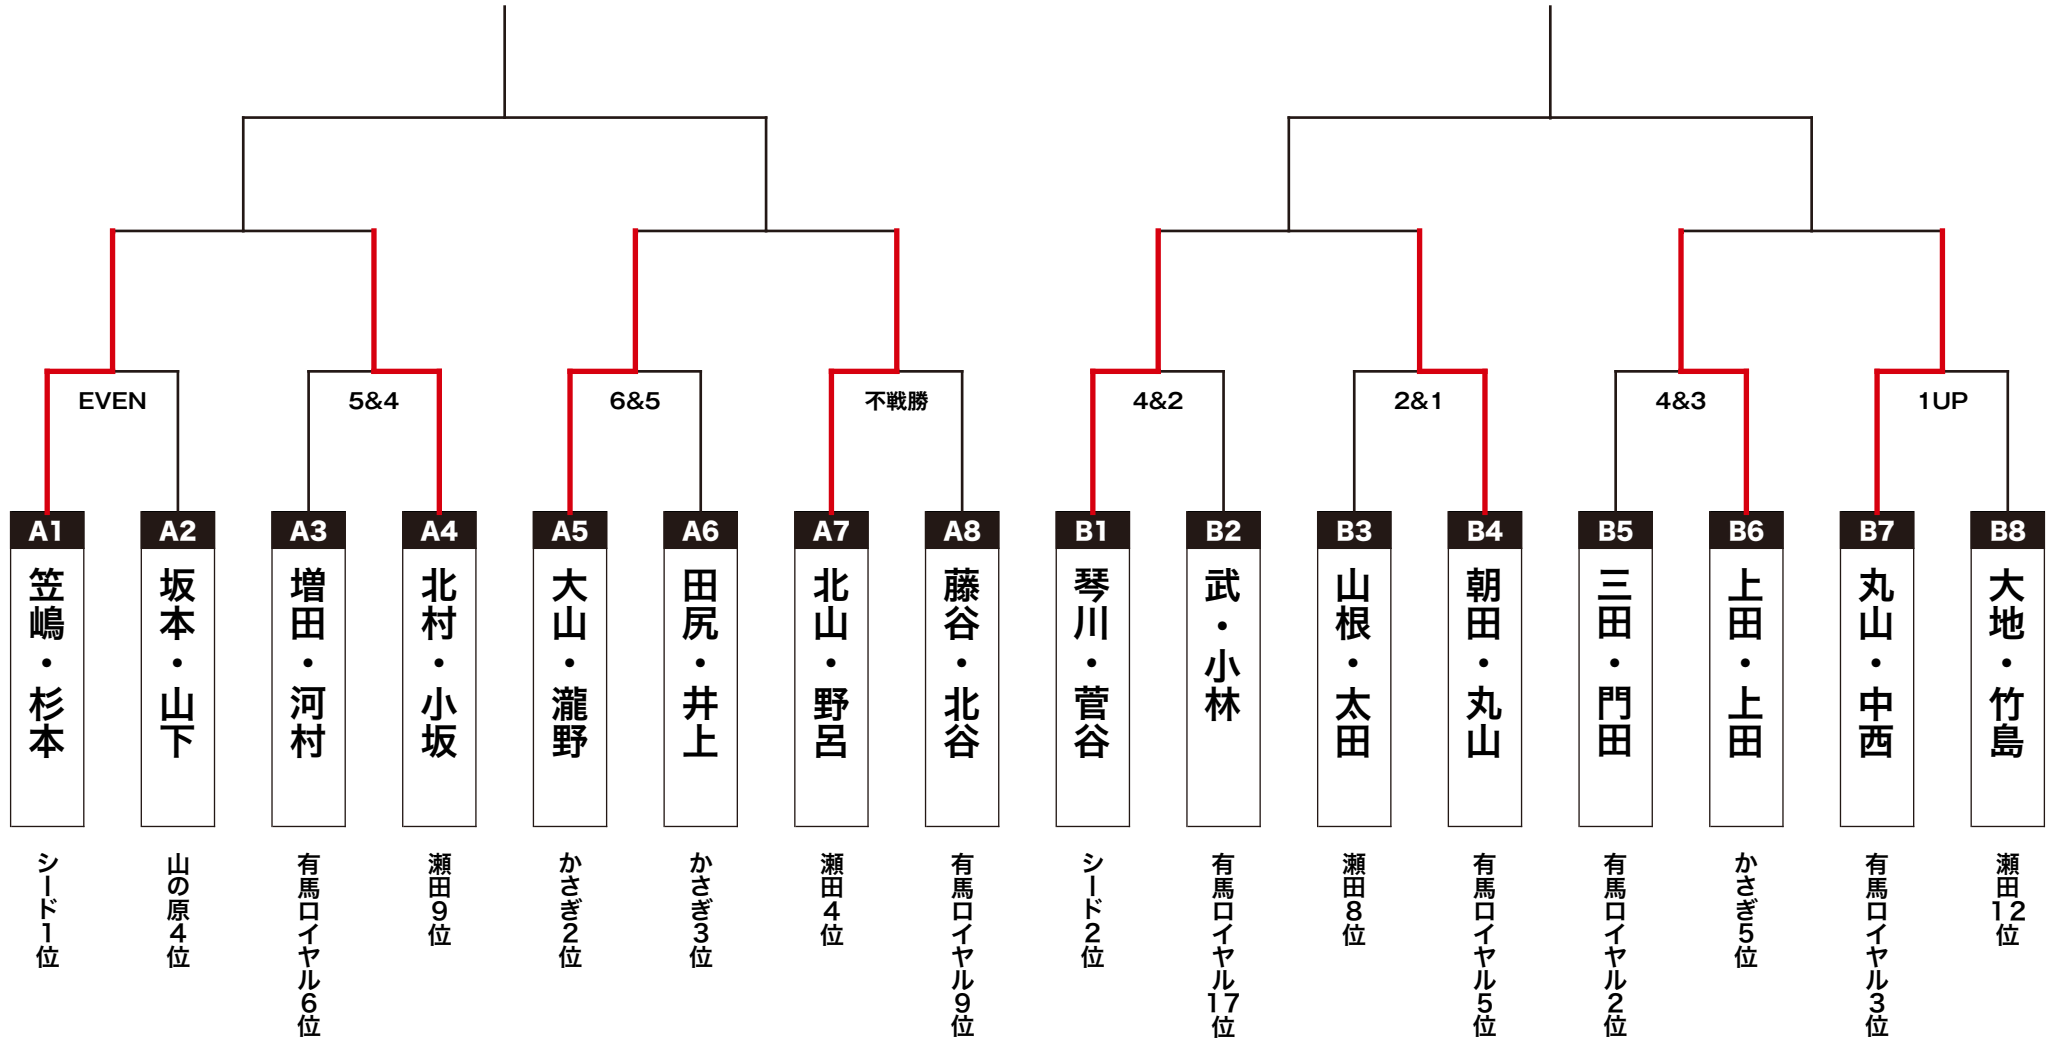

※マッチイブンの場合、OUTスタートのマッチは、18番ホールからの○(UP)カウントバックにより勝者を決定し、INスタートのマッチは、9番ホールからの○(UP)カウントバックにより、勝敗を決定するものとする。

競技委員長: 本間 徹生

サンケイスポーツ ダブルスマッチプレーゴルフ選手権 2016

関西地区本戦代表決定戦

関西代表Aチーム

関西代表Bチーム

サンケイスポーツ ダブルスマッチプレーゴルフ選手権 2016

関西地区本戦代表決定戦

関西代表Cチーム

関西代表Dチーム