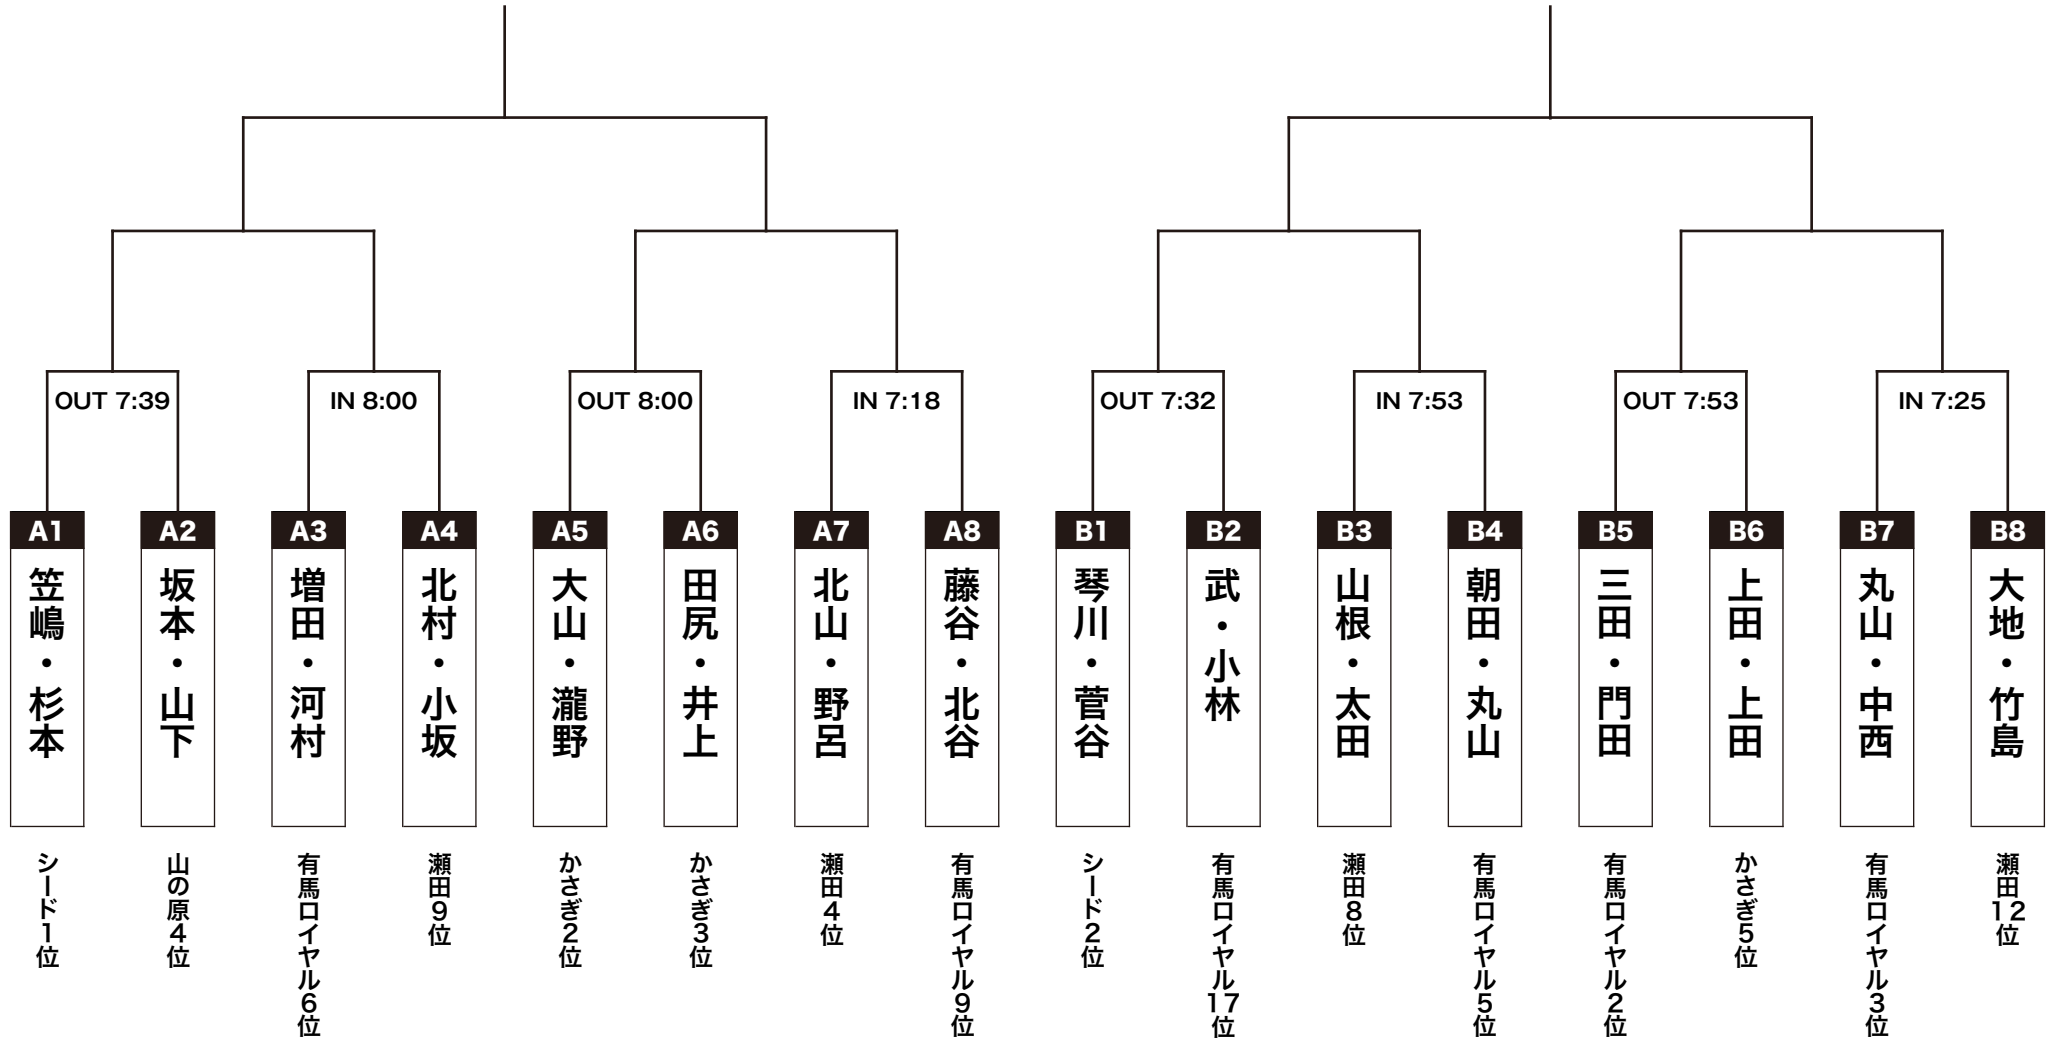

サンケイスポーツ ダブルスマッチプレーゴルフ選手権 2016

関西地区本戦代表決定戦

関西代表Aチーム

関西代表Bチーム